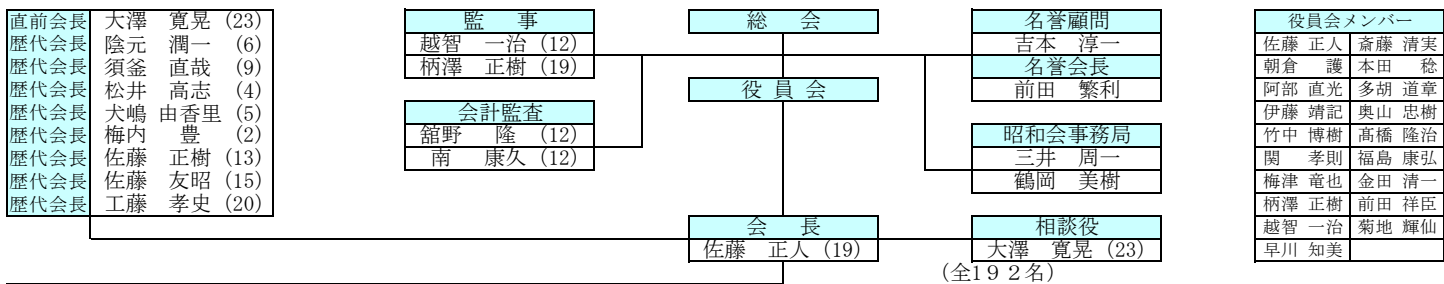

第3号議案 平成31年度(令和元年度)組織図案

事業担当副会長 朝倉 護 (24)	しんきんとの交流部会	部会長	副部会長	部会員					
		齋藤 清実 (33) 早川 知美 (33)	秋枝 征典 (24) 加藤 景 (26)	松井 高志 (4) 瀧澤 嘉伸 (6) 須釜 直哉 (9) 毛利 公彦 (34) 吉澤 真治 (34) 和田 正樹 (34)	坂東 和彦 (22) 前川 典子 (23) 後藤 一樹 (25) 杉岡 清俊 (25) 角川 幸治 (25) 藤山 英治 (25) 前田 昭二 (25) 内池 秀敏 (27) 井上 一弥 (29) 川上 貴史 (29)	今野 翔 (30) 酒井 敦史 (30) 住吉 赴夫 (30) 沼田 哲平 (30) 安達 一喜 (31) 梅内 優 (32) 川村 佳輝 (32) 松原 智明 (32) 奥山 翔太 (33) 中静 一棋 (33)			